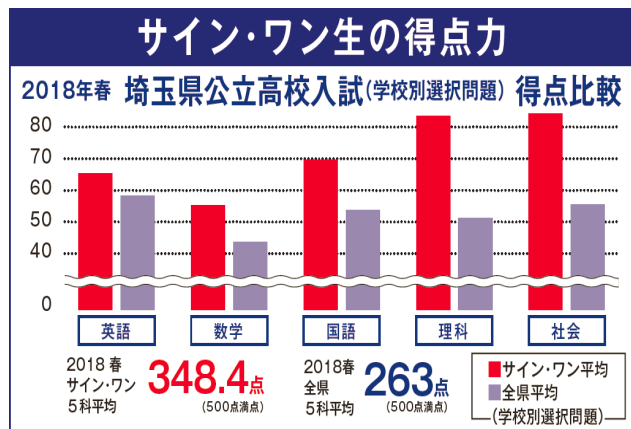

本当に成績を上げたいあなたに知ってほしい

最先端の学習法

MANA × G-PAPILS

対象：中学1年～中学3年

定期テスト 5教科得点アップ！

高校入試の得点力アップ

学習インストラクターシステム

MANA STUDY GYM [マナ スタディ ジム] の特長