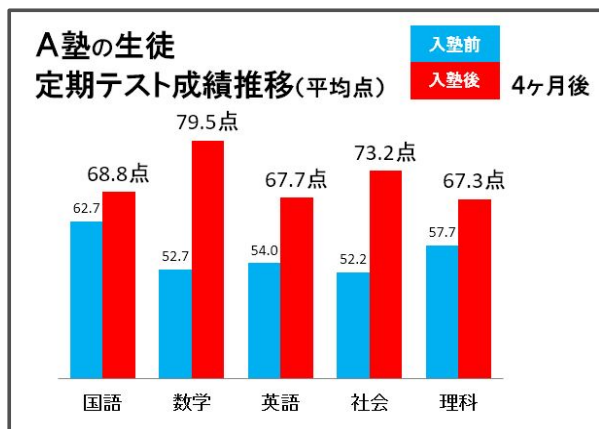

本当に成績を上げたいあなたに知ってほしい

最先端の学習法

MANA × G-PAPILS

対象：中学1年～中学3年

定期テスト 5教科得点アップ！

高校入試の得点力アップ

学習インストラクターシステム

MANA STUDY GYM [マナ スタディ ジム] の特長